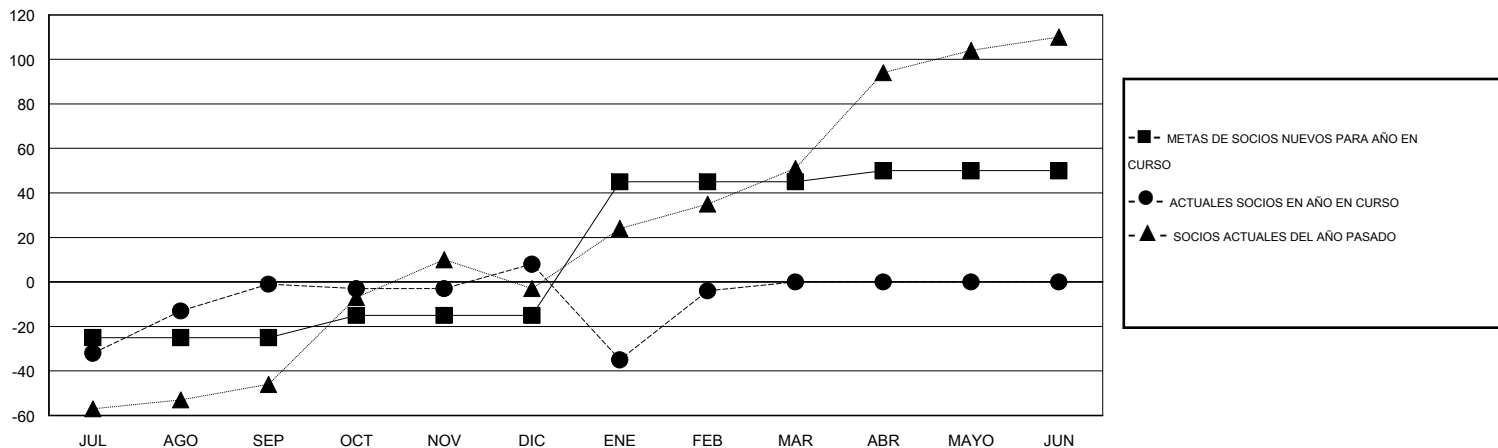

MONTHLY MEMBERSHIP PROGRESS REPORT

District R 3

Results as of: 2/29/2016

GMT: CARLOS JUSTINIANO

UBICACIÓN DOMINICAN REPUBLIC

GMT DE AE 3

Clubes					socios				
RESULTADOS DE 2015-2016					RESULTADOS DE 2015-2016				
TRIMESTRE	META DE CLUBES NUEVOS	NUEVOS CLUBES	CLUBES DADOS DE BAJA	GANANCIA/PÉRDIDA NETA	TRIMESTRE	META DE SOCIOS NUEVOS	SOCIOS FUNDADORES Y SOCIOS AÑADIDOS	SOCIOS DADOS DE BAJA	GANANCIA/PÉRDIDA NETA
JUL/AGO/SEP	0	0	0	0	JUL/AGO/SEP	-25	55	56	-1
OCT/NOV/DIC	0	0	0	0	OCT/NOV/DIC	10	23	14	9
ENE/FEB/MAR	1	1	0	1	ENE/FEB/MAR	60	37	49	-12
ABR/MAYO/JUN	0	0	0	0	ABR/MAYO/JUN	5	0	0	0

METAS Y CIFRA ACUMULATIVA DE CLUBES NUEVOS

METAS Y CIFRA ACUMULATIVA DE SOCIOS

CLUBES DADOS DE BAJA: 0	22 CLUBS OF 45 AÑADIERON 1 O MÁS SOCIOS NUEVOS	DISTRIBUCIÓN POR SEXO
		MASCULINO 727 (55.54%)
		FEMENINO 582 (44.46%)
SOCIOS DADOS DE BAJA	CLIC AQUÍ PARA DATOS DE SALUD DE CLUB	SOCIOS EN UNIDAD FAMILIAR 413
FALLECIDOS 3		CABEZA DE FAMILIA 168
CLUB CANCELADO 0		NO ES CABEZA DE FAMILIA 245
OTRO 116		
TOTAL 119		