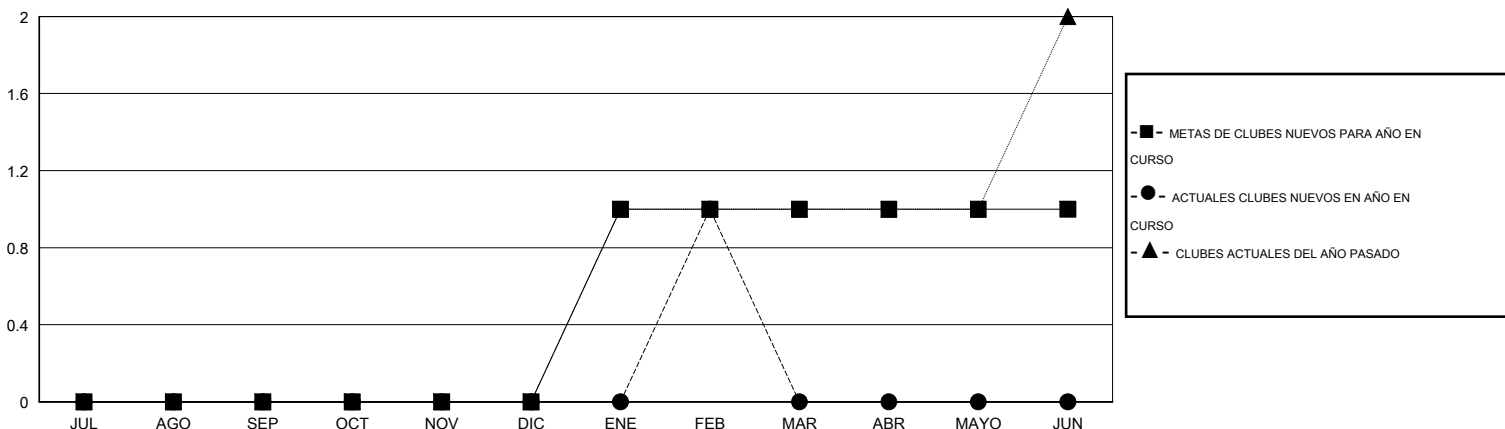

MONTHLY MEMBERSHIP PROGRESS REPORT

District R 3

Results as of: 2/29/2016

GMT: CARLOS JUSTINIANO

UBICACIÓN DOMINICAN REPUBLIC

GMT DE AE 3

Clubes					socios				
RESULTADOS DE 2015-2016					RESULTADOS DE 2015-2016				
TRIMESTRE	META DE CLUBES NUEVOS	NUEVOS CLUBES	CLUBES DADOS DE BAJA	GANANCIA/PÉRDIDA NETA	TRIMESTRE	META DE SOCIOS NUEVOS	SOCIOS FUNDADORES Y SOCIOS AÑADIDOS	SOCIOS DADOS DE BAJA	GANANCIA/PÉRDIDA NETA
JUL/AGO/SEP	0	0	0	0	JUL/AGO/SEP	-25	55	56	-1
OCT/NOV/DIC	0	0	0	0	OCT/NOV/DIC	10	23	14	9
ENE/FEB/MAR	1	1	0	1	ENE/FEB/MAR	60	37	49	-12
ABR/MAYO/JUN	0	0	0	0	ABR/MAYO/JUN	5	0	0	0

METAS Y CIFRA ACUMULATIVA DE CLUBES NUEVOS

METAS Y CIFRA ACUMULATIVA DE SOCIOS

CLUBES DADOS DE BAJA: 0	22 CLUBS OF 45 AÑADIERON 1 O MÁS SOCIOS NUEVOS	DISTRIBUCIÓN POR SEXO
		MASCULINO 727 (55.54%)
		FEMENINO 582 (44.46%)
SOCIOS DADOS DE BAJA	CLIC AQUÍ PARA DATOS DE SALUD DE CLUB	SOCIOS EN UNIDAD FAMILIAR 413
FALLECIDOS 3		CABEZA DE FAMILIA 168
CLUB CANCELADO 0		NO ES CABEZA DE FAMILIA 245
OTRO 116		
TOTAL 119		